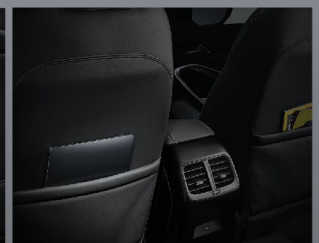

Rear Seat Pocket