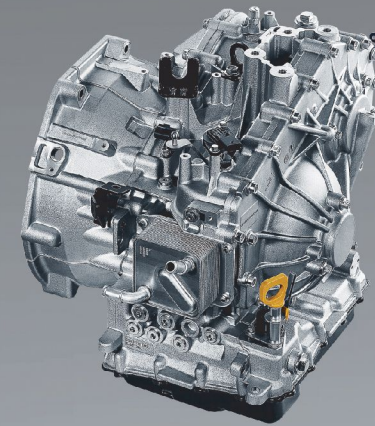

Tire Pressure Monitoring System*

360° Camera Display*

*Exclusive Type

PERFORMANCE TO FULFILL FREE-SPIRIT PASSION

POWERFUL 1.5T ENGINE

Max. Torque
250 Nm
@ 1,600 - 3,600 rpm

Mesin berkapasitas 1.5 L dengan *turbocharger* by **Honeywell**® yang menghasilkan torsi terbesar di kelasnya. Menggunakan material *aviation grade* dan telah lulus uji ketahanan.