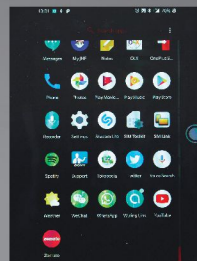

SMART MULTIMEDIA WITH 10.4" TOUCHSCREEN FOR INTEGRATED CONTROL EXPERIENCE

Tetap fokus pada perjalanan Anda karena Wuling Indonesian Command (WIND) yang akan membantu Anda menjalankan fitur-fiturnya dengan perintah berbahasa Indonesia.

*Exclusive Type