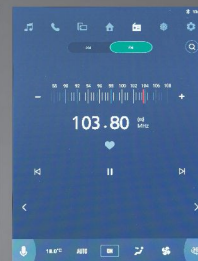

SMART MULTIMEDIA WITH 10.4" TOUCHSCREEN FOR INTEGRATED CONTROL EXPERIENCE

Tetap fokus pada perjalanan Anda karena Wuling Indonesian Command (WIND) yang akan membantu Anda menjalankan fitur-fiturnya dengan perintah berbahasa Indonesia.

*Exclusive Type