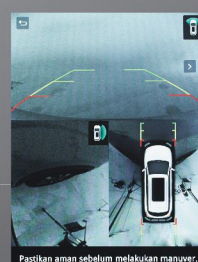

AM/FM Radio

360° Camera Display*