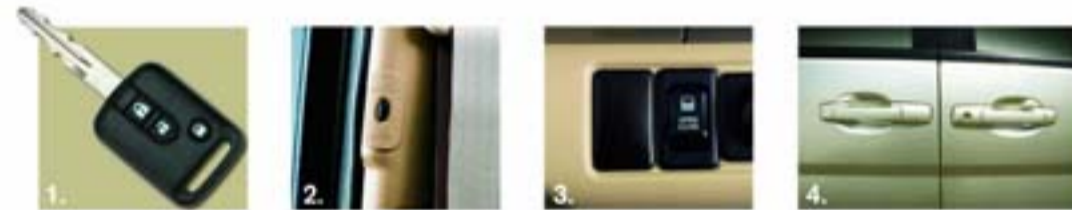

ELECTRIC SLIDING DOOR

Keleluasaan serta kemudahan untuk keluar masuk berkat *sliding door* yang dapat dibuka/ditutup dengan 4 cara: 1. Tekan tombol pada kunci, 2. tombol pada sisi dalam pintu, 3. tombol pada sisi kanan kemudi dan 4. *handle* pintu otomatis. (Khusus tipe Highway Star).

Freedom and ease to climb in and out with Electric Sliding Door that can open/shut using 4 ways: 1. pressing the button on the key, 2. a button on the inside of the door, 3. a button on the right of the steering wheel and 4. automatic door handle. (Highway Star only).