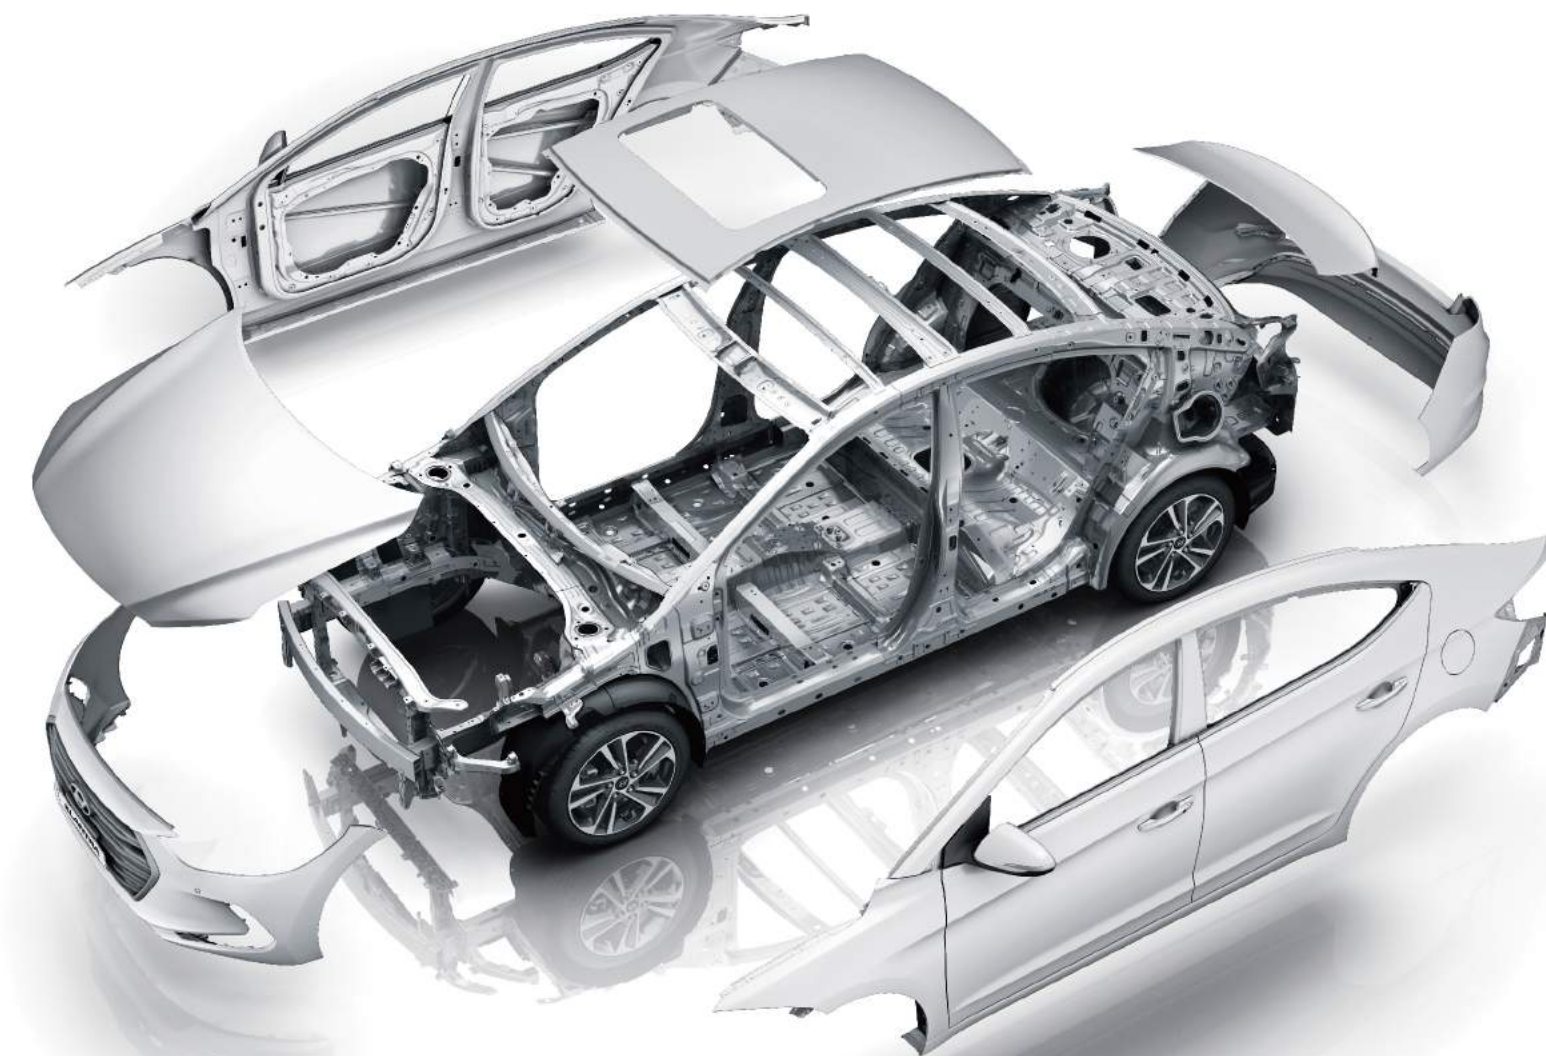

不凡科技 安全隨行

*展示車型為旗艦版，實際配備請以實車為準。