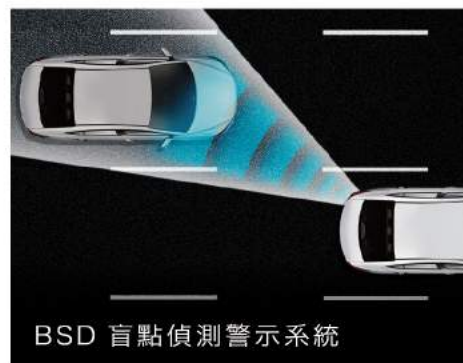

不凡科技 安全隨行

*展示車型為旗艦版，實際配備請以實車為準。