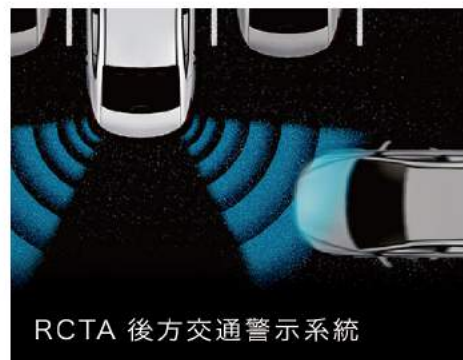

不凡科技 安全隨行

*展示車型為旗艦版，實際配備請以實車為準。