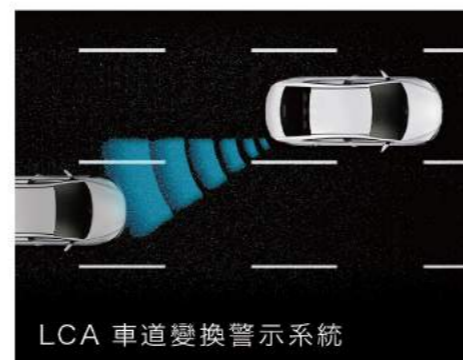

不凡科技 安全隨行

*規格配備以實車為準