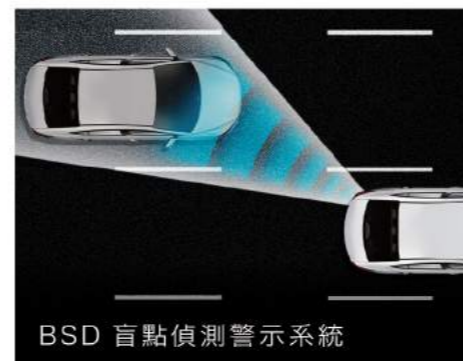

不凡科技 安全隨行

*規格配備以實車為準