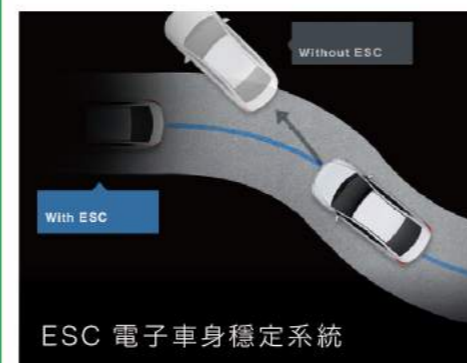

不凡科技 安全隨行

*規格配備以實車為準