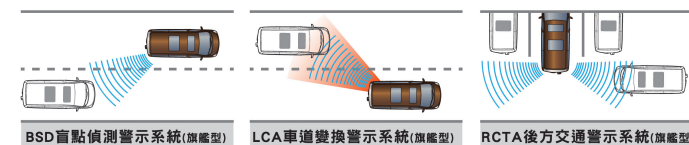

先進主被動安全 守護超安心