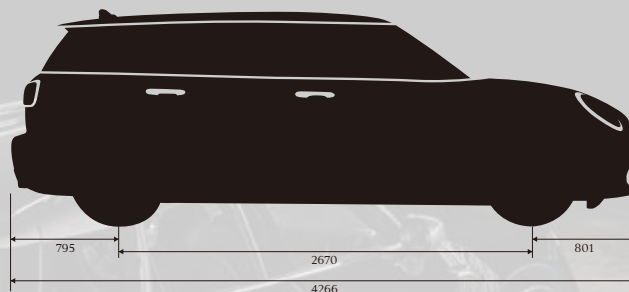

本型錄刊載之所有規格配備、車色及搭配組合以實車為準。如要瞭解販售詳情，請洽詢MINI授權經銷商。本公司有權更改車輛之設計及配備，並保留修正內容之權力。

本型錄刊載之所有規格與配備，以實車為準。

MINI 全新數位服務 一起探索更多可能

全新MINI APP
觀看影片了解更多

立即加入
MINI Taiwan LINE
掌握MINI最新動態

更多資訊，請造訪
MINI.com.tw
總代理 汎德

MINI Cooper S Clubman ALL4