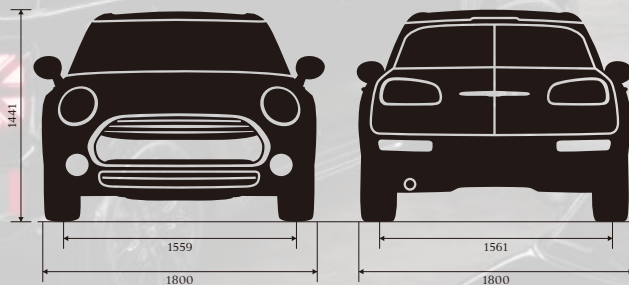

本型錄刊載之所有規格配備、車色及搭配組合以實車為準。如要瞭解販售詳情，請洽詢MINI授權經銷商。本公司有權更改車輛之設計及配備，並保留修正內容之權力。

本型錄刊載之所有規格與配備，以實車為準。

MINI 全新數位服務 一起探索更多可能

全新MINI APP
觀看影片了解更多

立即加入
MINI Taiwan LINE
掌握MINI最新動態

更多資訊，請造訪
MINI.com.tw
總代理 汎德

MINI Cooper S Clubman ALL4