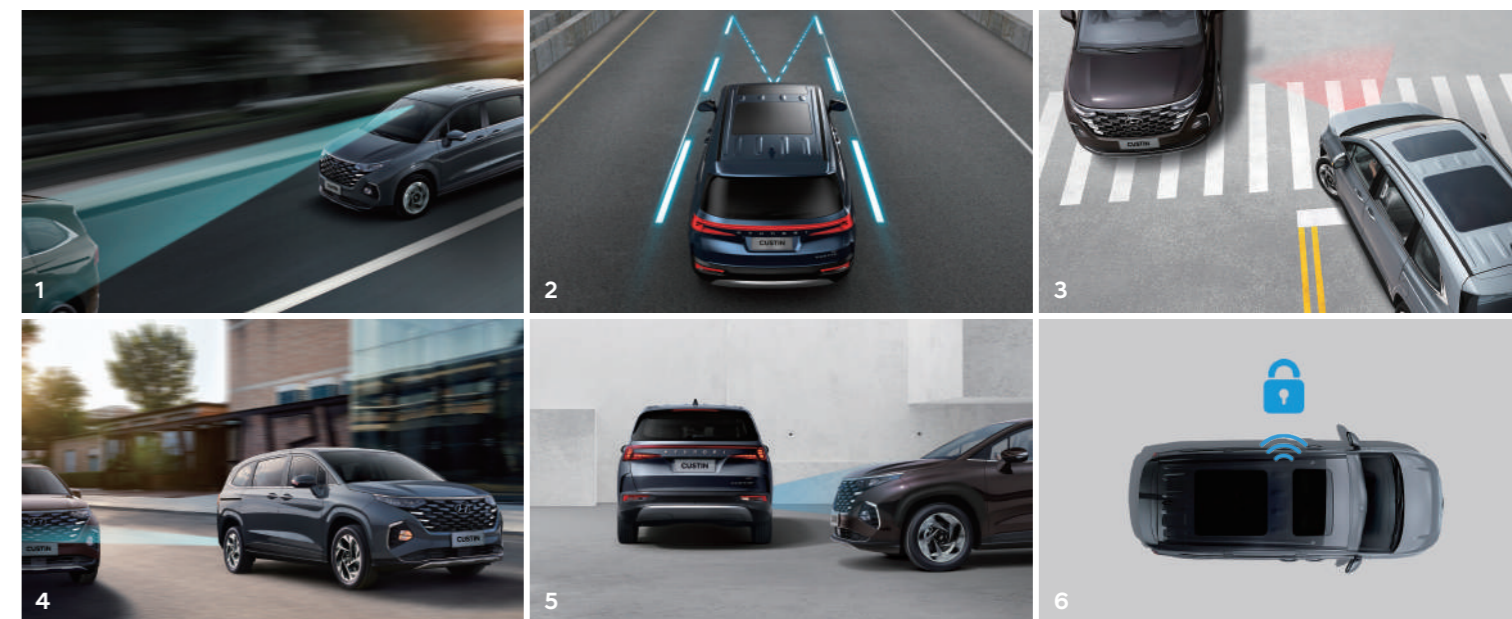

為家人付出所有，給予所愛全心守護。

Hyundai SmartSense先進安全科技，領先同級配備最完整的 Level 2 半自動駕駛輔助科技，在每段與家人相聚的旅程中，無時無刻為你與摯愛提供全面守護。

Level 2 半自動駕駛輔助科技

- 1.SCC智慧型主動車距維持 (附Stop & Go)
- 2.LFA全速域車道維持輔助 / LKA車道偏移輔助 / LDW車道偏移警示
- 3.FCA前方主動煞停輔助 (含汽車/行人/騎士偵測) / FCA-JX對向來車路口煞停輔助
- 4.BCA盲區碰撞避免輔助 / BCW盲區偵測警示
- 5.RCCA後方交通防撞輔助
- 6.SEA安全下車輔助