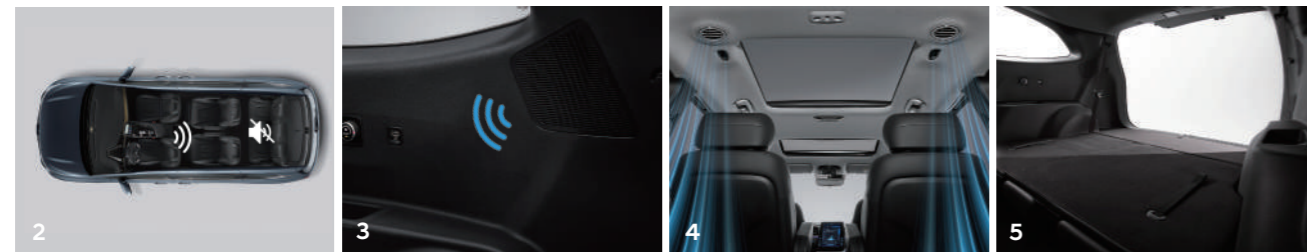

行進間無與倫比的豪華享受，來自悉心安排的第二排VIP皇家座椅，豪華舒適與多模式調整的人體工學設計，以至高規格為家人鋪陳細膩的乘坐感受。

1.第二排座椅通風功能 2.第二排座椅加熱功能 3.第二排Qi無線充電座
4.雙前座椅背桌板(附置杯架) 5.第二排多模式調整(標準/休閒/睡眠模式)

盡情暢享 寬敞舒適

所有的最美好，都想與最愛共享。

3,055mm超長軸距打造開闊的舒適空間，輔以豪華雙天窗的通透視野，與為家人全面設想的正七人座貼心佈局，讓家人享受無盡寬闊美好。

1.豪華雙天窗 2.第二、三排靜音功能 3.第三排通話功能 4.第三排出風口(附風量調整鈕) 5.行李廂空間707公升(第三排傾倒)

自信掌控 全域空間

置身先進座艙，暢享駕馭樂趣、從容掌控全域格局。

採簡約設計的科技座艙，搭載10.4吋整合式多媒體系統，給予駕駛更直覺的掌控權，全面掌握所有駕駛科技，輕鬆照顧每一位乘員所需。

1.10.4吋整合式多媒體系統 (附Apple CarPlay) 2.中央座椅控制功能 3.SVM環景影像輔助系統
4.SBW電子線傳排檔 5.EPB 電子式手煞車 & Auto Hold 自動駐車系統