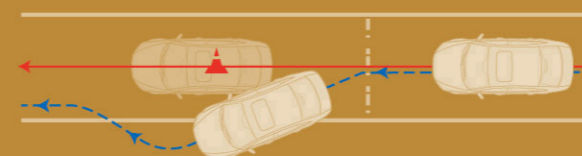

ABS双向回路4轮防抱死制动系统 + EBD电子制动力分配系统

胸有成竹, 风险不过是沿途风景! 先进的ABS系统对车轮转速进行实时监控, 每秒百次的点控频率, 让车辆在紧急刹车状态下能对制动力进行即时调整, 有效避免车轮抱死, 保持方向控制闪避危险。使驾驶者在刹车、打滑时也能有效控制车辆, EBD能有效缩短刹车距离, 即使面对极端路况也能从容控制, 一笑而过。