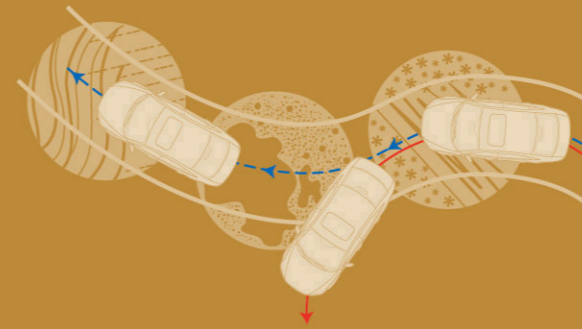

ISOFIX儿童安全座椅接口

我们为你的宝贝悉心配备了ISOFIX儿童安全座椅接口, 兼容各种主流儿童安全座椅, 用满分关爱打造贴心安全。

Escort Safety

全新福睿斯以五星安全标准*, 给全家坚实的保障。高强度车身, 多方位安全气囊以及先进的ABS和ESC系统, 让每个家庭乘员一路安享无忧。

HSA坡道起步辅助系统

上坡, 下坡, 如履平地! 无论是上坡时停车再前行, 还是下坡时停车后倒车, HSA系统都会自动启动, 在确保车辆牢牢制动的同时让车辆顺利起步, 让你驾驭特殊路况更得心应手。

ESC车身稳定控制系统

道路再崎岖, 家时刻保持平稳和安定。ESC车身电子稳定控制系统可对车轮的转速和车辆的横向加速度进行实时监控, 并对每个车轮的运动进行独立的干预调整。在车辆即将发生转向失控的情况下, ESC系统将对车轮施加必要的制动力修正车身。在紧急刹车状态下, ESC系统将补充刹车系统没能提供的必须压力, 从而保证正常的制动效果和行驶轨迹。

ABS双向回路4轮防抱死制动系统 + EBD电子制动力分配系统