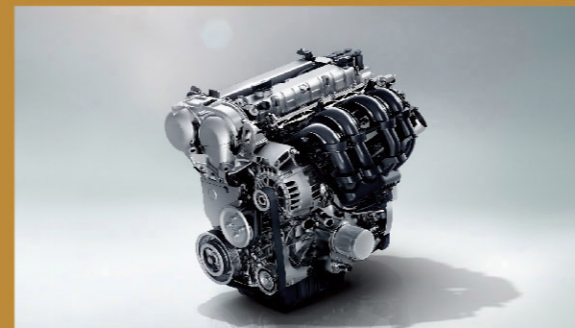

1.5L Ti-VCT发动机

澎湃动力，轻松征服每一个目的地。特别针对中国复杂的道路状况，进一步增强了功率并降低了燃油消耗，让你在每一程尽情体验激情加速度。