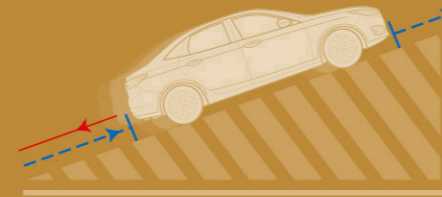

ISOFIX儿童安全座椅接口

我们为你的宝贝悉心配备了ISOFIX儿童安全座椅接口, 兼容各种主流儿童安全座椅, 用满分关爱打造贴心安全。

Escort Safety

全新福睿斯以五星安全标准*, 给全家坚实的保障。高强度车身, 多方位安全气囊以及先进的ABS和ESC系统, 让每个家庭乘员一路安享无忧。

HSA坡道起步辅助系统

上坡, 下坡, 如履平地! 无论是上坡时停车再前行, 还是下坡时停车后倒车, HSA系统都会自动启动, 在确保车辆牢牢制动的同时让车辆顺利起步, 让你驾驭特殊路况更得心应手。