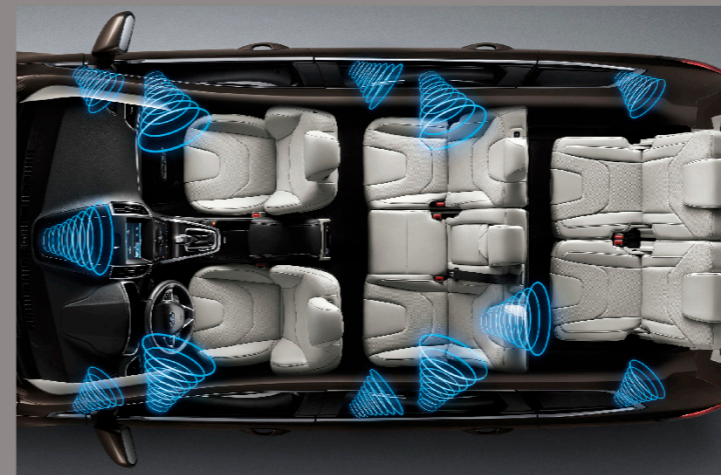

带低音炮的12喇叭音响

配备12个环绕式高保真扬声器的SONY音响系统,天籁般的高品质声乐从四周而至,触动每一根听觉神经,让你有如置身移动的音乐殿堂。