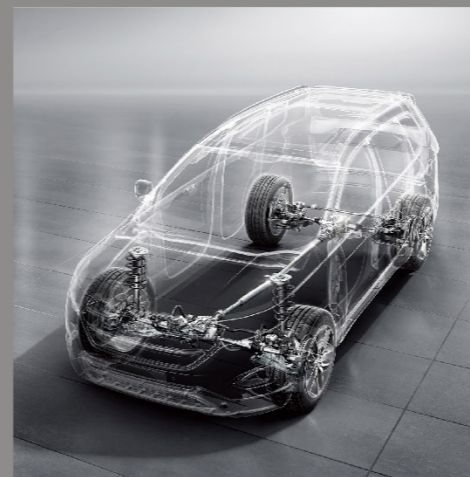

## ACC智能自适应巡航控制

作为智能化的自动控制系统,ACC智能自适应巡航控制可自动调节车速并和前车保持设定的距离,有效提供行车的便捷与安全,将你的每一次旅途,变成轻松愉悦的驾驶享受。