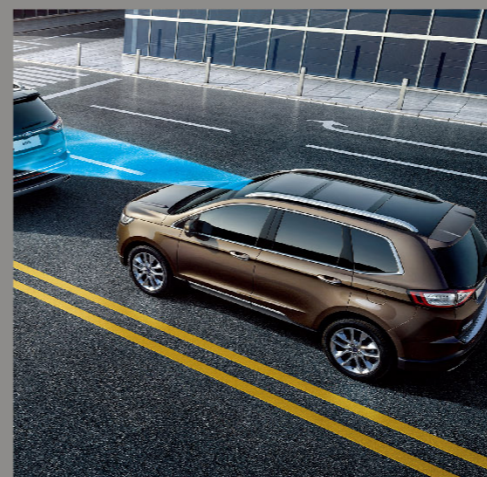

ACS低速安全系统

当车辆行驶速度在5公里/小时至80公里/小时之间，若传感器探测到过于接近前方车辆而驾驶员尚未采取制动措施，系统就会自动刹车，减少碰撞事故的发生。