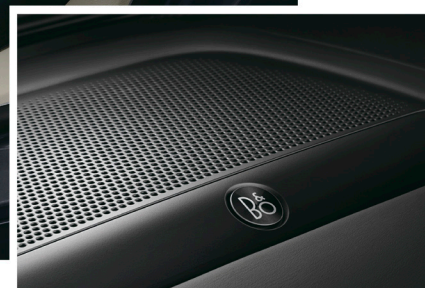

惬意移动空间 纵享感官殿堂

01 两片式全景天窗

全系标配超大尺寸全景天窗,让空间感无限延伸。超静音设计及双开启模式,带来新鲜空气与舒适阳光的多重享受。

02 睡眠式头枕/功能座椅

后排折叠睡眠式头枕采用环绕包裹设计,最大程度释放肩颈压力。10向电动调节豪华皮质座椅,搭载按摩、通风、加热功能,呈现四季如一的舒享旅程。

03 无线感应充电

支持Qi无线充电协议,内置多重安全保护,自由充电,优雅便捷。

豪华内装细节