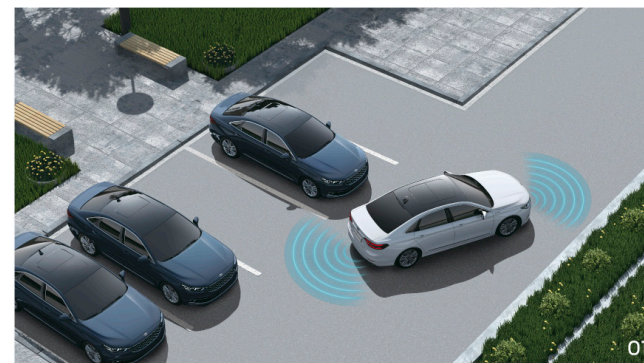

仅需语音“你好，福特！”即可唤醒全新SYNC+智行系统，配合12.8英寸全高清中控大屏，实时懂你所想，予你所需。

人性化 更便捷

智慧导航可与手机导航无缝对接，实现多目的地导航线路规划，并实时优化路线推荐，让你舒享从容。基于百度强大数据库的AI智能语音助手，更可与你流畅沟通，快速响应你的需求，用心伴你同行。

高品质 更安全

福特派可实现远程车辆控制，启动车辆预设。还可随时检测车辆状态，包括胎压、总里程等40多项车辆状态与警示，让每一次驾乘安享自如。若突遇紧急状况，福特派或SYNC+车机可一键呼叫福特道路救援团队，让出行安全无忧。

扫码了解
更多功能

内容多 更有趣

业内领先车载娱乐生态，整合爱奇艺、QQ音乐、喜马拉雅等内容，实现手机车机账号互联。内置AI智能语音助手还能提供一站式出行服务，包括语音订餐厅、机票、酒店、查找附近停车场等功能。

动力焕然一新 乐享驾驭之趣

EcoBoost® 双涡流涡轮增压发动机

焕然升级的2.0升EcoBoost®双涡流涡轮增压发动机，带来强大的245ps马力及390N·m峰值扭矩，兼具强劲动力与高效节能。新锐动力科技，让澎湃驾驭感受更上一层。

全新8速手自一体变速箱

全面革新的8AT变速箱精巧且强悍，带来更精准的换挡效率，更平顺顺畅的换挡体验。与强劲十足的发动机高效配合，燃油效率及加速性再度突破，纵享驾驭快感。

质臻旗舰升级 智享一路坦途

01 APA主动泊车辅助系统

通过超声波传感器探测停车空间，无论是垂直泊车，还是侧方泊车，皆可从容应对。

02 TSR智能交通标志识别系统

智能探测识别前方交通标志，并实时提醒帮助驾驶判断，有效提升行车安全。

03 ACC全速智能自适应巡航控制

主动识别前车启停，可自动调节车速并和前车保持预设安全距离，让行车更加便捷与安全。

Co-Pilot360™ 智行驾驶辅助系统

整合多项智能驾驶辅助功能
全方位安全科技，全力守护前行

ACC
全速智能自适应巡航控制

LKA
车道保持辅助系统

EBA
紧急制动辅助

LC
智能领航辅助系统

AEB
智能感应制动保护