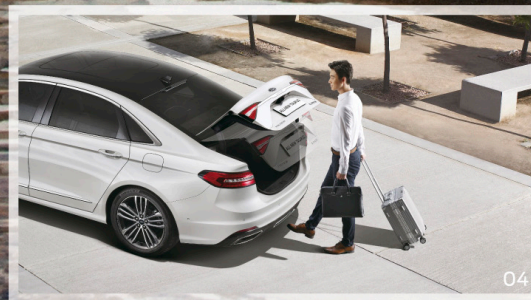

02 风琴式LED尾灯

采用钢琴键式照明元素，提供后车醒目识别度，在优雅美感中，点亮独特魅力。

03 Vignale专属徽标

Vignale臻享版专属徽标，点缀于车侧翼子板、迎宾踏板等11处细节，与飞翼V格栅交相辉映，时刻彰显你的与众不同。

04 智能感应后备箱

智能感应腿部轻踢动作，即可轻松开启后备箱，给你一气呵成的优雅用车体验。

云端互联科技 尽享前瞻智行

SYNC+智行信息娱乐系统

仅需语音“你好，福特！”即可唤醒全新SYNC+智行系统，配合12.8英寸全高清中控大屏，实时懂你所想，予你所需。

人性化 更便捷

智慧导航可与手机导航无缝对接，实现多目的地导航线路规划，并实时优化路线推荐，让你舒享从容。基于百度强大数据库的AI智能语音助手，更可与你流畅沟通，快速响应你的需求，用心伴你同行。

高品质 更安全

福特派可实现远程车辆控制，启动车辆预设。还可随时检测车辆状态，包括胎压、总里程等40多项车辆状态与警示，让每一次驾乘安享自如。若突遇紧急状况，福特派或SYNC+车机可一键呼叫福特道路救援团队，让出行安全无忧。

扫码了解
更多功能

内容多 更有趣

业内领先车载娱乐生态，整合爱奇艺、QQ音乐、喜马拉雅等内容，实现手机车机账号互联。内置AI智能语音助手还能提供一站式出行服务，包括语音订餐厅、机票、酒店、查找附近停车场等功能。

动力焕然一新 乐享驾驭之趣

EcoBoost® 双涡流涡轮增压发动机

焕然升级的2.0升EcoBoost®双涡流涡轮增压发动机，带来强大的245ps马力及390N·m峰值扭矩，兼具强劲动力与高效节能。新锐动力科技，让澎湃驾驭感受更上一层。