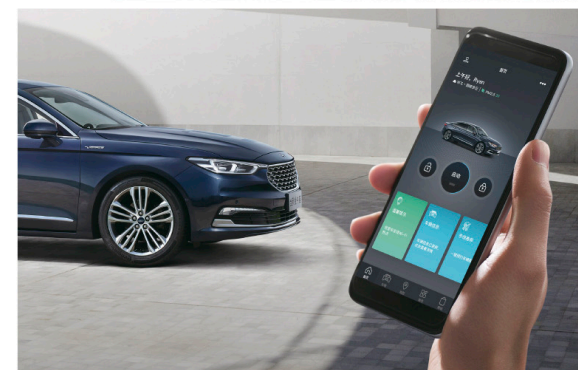

02 风琴式LED尾灯

采用钢琴键式照明元素，提供后车醒目识别度，在优雅美感中，点亮独特魅力。

03 Vignale专属徽标

Vignale臻享版专属徽标，点缀于车侧翼子板、迎宾踏板等11处细节，与飞翼V格栅交相辉映，时刻彰显你的与众不同。

04 智能感应后备箱

智能感应腿部轻踢动作，即可轻松开启后备箱，给你一气呵成的优雅用车体验。

云端互联科技 尽享前瞻智行

SYNC+智行信息娱乐系统

仅需语音“你好，福特！”即可唤醒全新SYNC+智行系统，配合12.8英寸全高清中控大屏，实时懂你所想，予你所需。

人性化 更便捷

智慧导航可与手机导航无缝对接，实现多目的地导航线路规划，并实时优化路线推荐，让你舒享从容。基于百度强大数据库的AI智能语音助手，更可与你流畅沟通，快速响应你的需求，用心伴你同行。

高品质 更安全

福特派可实现远程车辆控制，启动车辆预设。还可随时检测车辆状态，包括胎压、总里程等40多项车辆状态与警示，让每一次驾乘安享自如。若突遇紧急状况，福特派或SYNC+车机可一键呼叫福特道路救援团队，让出行安全无忧。

扫码了解
更多功能

内容多 更有趣

业内领先车载娱乐生态，整合爱奇艺、QQ音乐、喜马拉雅等内容，实现手机车机账号互联。内置AI智能语音助手还能提供一站式出行服务，包括语音订餐厅、机票、酒店、查找附近停车场等功能。

动力焕然一新 乐享驾驭之趣

EcoBoost® 双涡流涡轮增压发动机

焕然升级的2.0升EcoBoost®双涡流涡轮增压发动机，带来强大的245ps马力及390N·m峰值扭矩，兼具强劲动力与高效节能。新锐动力科技，让澎湃驾驭感受更上一层。

全新8速手自一体变速箱

全面革新的8AT变速箱精巧且强悍，带来更精准的换挡效率，更平顺顺畅的换挡体验。与强劲十足的发动机高效配合，燃油效率及加速性再度突破，纵享驾驭快感。

质臻旗舰升级 智享一路坦途

01 APA主动泊车辅助系统

通过超声波传感器探测停车空间，无论是垂直泊车，还是侧方泊车，皆可从容应对。

02 TSR智能交通标志识别系统

智能探测识别前方交通标志，并实时提醒帮助驾驶判断，有效提升行车安全。

03 ACC全速智能自适应巡航控制