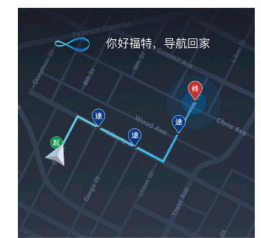

仅需语音“你好，福特！”即可唤醒全新SYNC+智行系统，配合12.8英寸全高清中控大屏，实时懂你所想，予你所需。

人性化 更便捷

智慧导航可与手机导航无缝对接，实现多目的地导航线路规划，并实时优化路线推荐，让你舒享从容。基于百度强大数据库的AI智能语音助手，更可与你流畅沟通，快速响应你的需求，用心伴你同行。

高品质 更安全

福特派可实现远程车辆控制，启动车辆预设。还可随时检测车辆状态，包括胎压、总里程等40多项车辆状态与警示，让每一次驾乘安享自如。若突遇紧急状况，福特派或SYNC+车机可一键呼叫福特道路救援团队，让出行安全无忧。