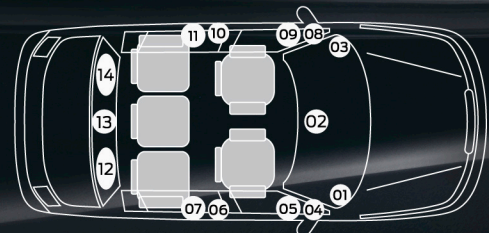

APA
主动泊车辅助系统

360°
全景影像可视系统

PIB
碰撞后制动

ESA
紧急转向辅助系统

ASLD
限速装置

BLIS®
盲区监测系统

B&O 14扬声器环绕声场/2949mm超长轴距

全新金牛座携手丹麦高品质声学设计品牌B&O,为2949mm超长轴距度身定制14个高性能扬声器(含2个超重低音喇叭),采用10个通道功率模拟7.1声道的音响布置,历经数百小时专业调音,真实还原剧院声场效果,呈现360°环绕式沉浸体验。声学静音夹层玻璃配合全车40多处隔音降噪措施,成就专属静谧空间。

惬意移动空间 纵享感官殿堂

01 两片式全景天窗

全系标配超大尺寸全景天窗,让空间感无限延伸。超静音设计及双开启模式,带来新鲜空气与舒适阳光的多重享受。

02 睡眠式头枕/功能座椅

后排折叠睡眠式头枕采用环绕包裹设计,最大程度释放肩颈压力。10向电动调节豪华皮质座椅,搭载按摩、通风、加热功能,呈现四季如一的舒享旅程。

03 无线感应充电

支持Qi无线充电协议,内置多重安全保护,自由充电,优雅便捷。

豪华内装细节