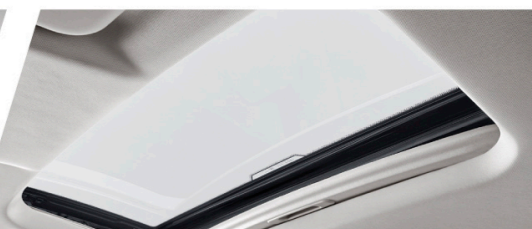

仪表盘

极具3D立体感的仪表盘设计,机械与数字完美结合,科技与品位相互交融。

儿童安全座椅接口

ISOFIX接口兼容各种主流儿童安全座椅,满分关爱,打造贴心安全。

ESC车身电子稳定系统

通过对单个车轮制动,并在必要时减小发动机扭矩,有效防止车辆侧滑,增强在湿滑或松软路面上的行驶能力,也在急转弯时避免车轮空转。

17英寸轮毂

大尺寸15幅轮毂,动静之间尽显张力,驰骋一道靓丽风景。

飞燕型前大灯

全新设计的LED日间行车灯搭配目光凌厉的氙气大灯,外形时尚大气,并能有效提高车辆辨识度,保障行车安全。

鲨鱼鳍天线

让全车线条更为灵动流畅,和谐之美跃然而现。

电动大尺寸天窗

双层开启模式,与家人一起仰望湛蓝的天空,用心感受灿烂阳光和新鲜空气。