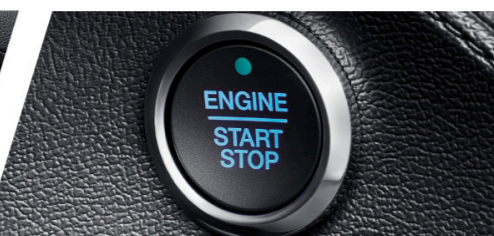

8英寸大屏导航系统

全新多媒体娱乐导航系统,搭载8英寸电容触控大屏,幸福目的地,触手可及。

8向电动记忆座椅

驾驶座8向可调,让你和家人都可以轻松调整到最舒适姿态,随心所欲,即刻出发。

一键启动

智慧科技,轻松开启幸福旅程。

HE微米级高效滤芯

对0.5微米颗粒拦截率高达95%,更能有效拦截0.05微米气溶胶颗粒,让驾行安全无虑。

新风系统自动换风

熄火后6小时内自动换风3次,用清新空气迎接你的下一次启程。

SAFETY 智能安全

自动感应雨刷

电动外后视镜记忆可折叠

自动防眩目后视镜

多功能方向盘

多方位安全气囊保护

除前排双安全气囊和侧气囊之外,福睿斯还配备侧帘式安全气囊,全面保护,为你守护。

胎压监测显示

胎压监测信息可在仪表屏幕上实时显示,为安全出行提供保障。

高强度车身

高强度硼钢材质,提供安全保护,同时减轻车身重量,尽享驾驭乐趣。

时尚外观

无钥匙进入

SMART 舒适科技

仪表盘

极具3D立体感的仪表盘设计,机械与数字完美结合,科技与品位相互交融。

儿童安全座椅接口

ISOFIX接口兼容各种主流儿童安全座椅,满分关爱,打造贴心安全。

ESC车身电子稳定系统

通过对单个车轮制动,并在必要时减小发动机扭矩,有效防止车辆侧滑,增强在湿滑或松软路面上的行驶能力,也在急转弯时避免车轮空转。

17英寸轮毂

大尺寸15幅轮毂,动静之间尽显张力,驰骋一道靓丽风景。