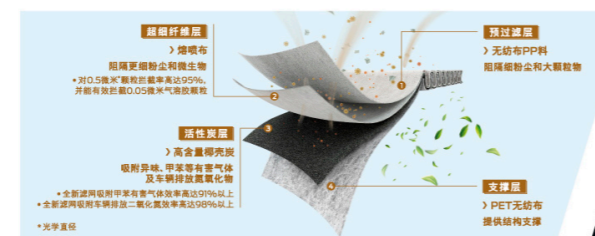

8英寸大屏导航系统

全新多媒体娱乐导航系统,搭载8英寸电容触控大屏,幸福目的地,触手可及。

8向电动记忆座椅

驾驶座8向可调,让你和家人都可以轻松调整到最舒适姿态,随心所欲,即刻出发。

一键启动

智慧科技,轻松开启幸福旅程。

HE微米级高效滤芯

对0.5微米颗粒拦截率高达95%,更能有效拦截0.05微米气溶胶颗粒,让驾行安全无虑。