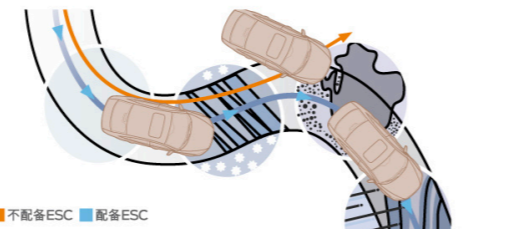

除前排双安全气囊和侧气囊之外,福睿斯还配备侧帘式安全气囊,全面保护,为你守护。

胎压监测显示

胎压监测信息可在仪表屏幕上实时显示,为安全出行提供保障。

高强度车身

高强度硼钢材质,提供安全保护,同时减轻车身重量,尽享驾驭乐趣。

时尚外观

无钥匙进入

SMART 舒适科技

仪表盘

极具3D立体感的仪表盘设计,机械与数字完美结合,科技与品位相互交融。

儿童安全座椅接口

ISOFIX接口兼容各种主流儿童安全座椅,满分关爱,打造贴心安全。

ESC车身电子稳定系统

通过对单个车轮制动,并在必要时减小发动机扭矩,有效防止车辆侧滑,增强在湿滑或松软路面上的行驶能力,也在急转弯时避免车轮空转。

17英寸轮毂

大尺寸15幅轮毂,动静之间尽显张力,驰骋一道靓丽风景。