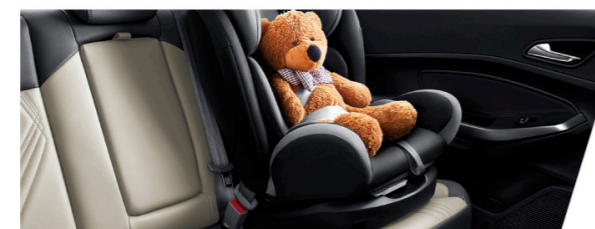

除前排双安全气囊和侧气囊之外,福睿斯还配备侧帘式安全气囊,全面保护,为你守护。

胎压监测显示

胎压监测信息可在仪表屏幕上实时显示,为安全出行提供保障。

高强度车身

高强度硼钢材质,提供安全保护,同时减轻车身重量,尽享驾驭乐趣。

时尚外观

无钥匙进入

SMART 舒适科技

仪表盘

极具3D立体感的仪表盘设计,机械与数字完美结合,科技与品位相互交融。

儿童安全座椅接口

ISOFIX接口兼容各种主流儿童安全座椅,满分关爱,打造贴心安全。

ESC车身电子稳定系统

通过对单个车轮制动,并在必要时减小发动机扭矩,有效防止车辆侧滑,增强在湿滑或松软路面上的行驶能力,也在急转弯时避免车轮空转。

17英寸轮毂

大尺寸15幅轮毂,动静之间尽显张力,驰骋一道靓丽风景。

飞燕型前大灯

全新设计的LED日间行车灯搭配目光凌厉的氙气大灯,外形时尚大气,并能有效提高车辆辨识度,保障行车安全。

鲨鱼鳍天线

让全车线条更为灵动流畅,和谐之美跃然而现。

电动大尺寸天窗

双层开启模式,与家人一起仰望湛蓝的天空,用心感受灿烂阳光和新鲜空气。