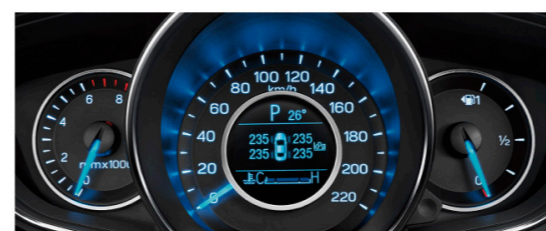

8英寸大屏导航系统

全新多媒体娱乐导航系统,搭载8英寸电容触控大屏,幸福目的地,触手可及。

8向电动记忆座椅

驾驶座8向可调,让你和家人都可以轻松调整到最舒适姿态,随心所欲,即刻出发。

一键启动

智慧科技,轻松开启幸福旅程。

HE微米级高效滤芯

对0.5微米颗粒拦截率高达95%,更能有效拦截0.05微米气溶胶颗粒,让驾行安全无虑。

新风系统自动换风

熄火后6小时内自动换风3次,用清新空气迎接你的下一次启程。

SAFETY 智能安全

自动感应雨刷

电动外后视镜记忆可折叠

自动防眩目后视镜

多功能方向盘

多方位安全气囊保护

除前排双安全气囊和侧气囊之外,福睿斯还配备侧帘式安全气囊,全面保护,为你守护。

胎压监测显示

胎压监测信息可在仪表屏幕上实时显示,为安全出行提供保障。

高强度车身

高强度硼钢材质,提供安全保护,同时减轻车身重量,尽享驾驭乐趣。

时尚外观

无钥匙进入

SMART 舒适科技

仪表盘

极具3D立体感的仪表盘设计,机械与数字完美结合,科技与品位相互交融。

儿童安全座椅接口

ISOFIX接口兼容各种主流儿童安全座椅,满分关爱,打造贴心安全。

ESC车身电子稳定系统

通过对单个车轮制动,并在必要时减小发动机扭矩,有效防止车辆侧滑,增强在湿滑或松软路面上的行驶能力,也在急转弯时避免车轮空转。

17英寸轮毂

大尺寸15幅轮毂,动静之间尽显张力,驰骋一道靓丽风景。