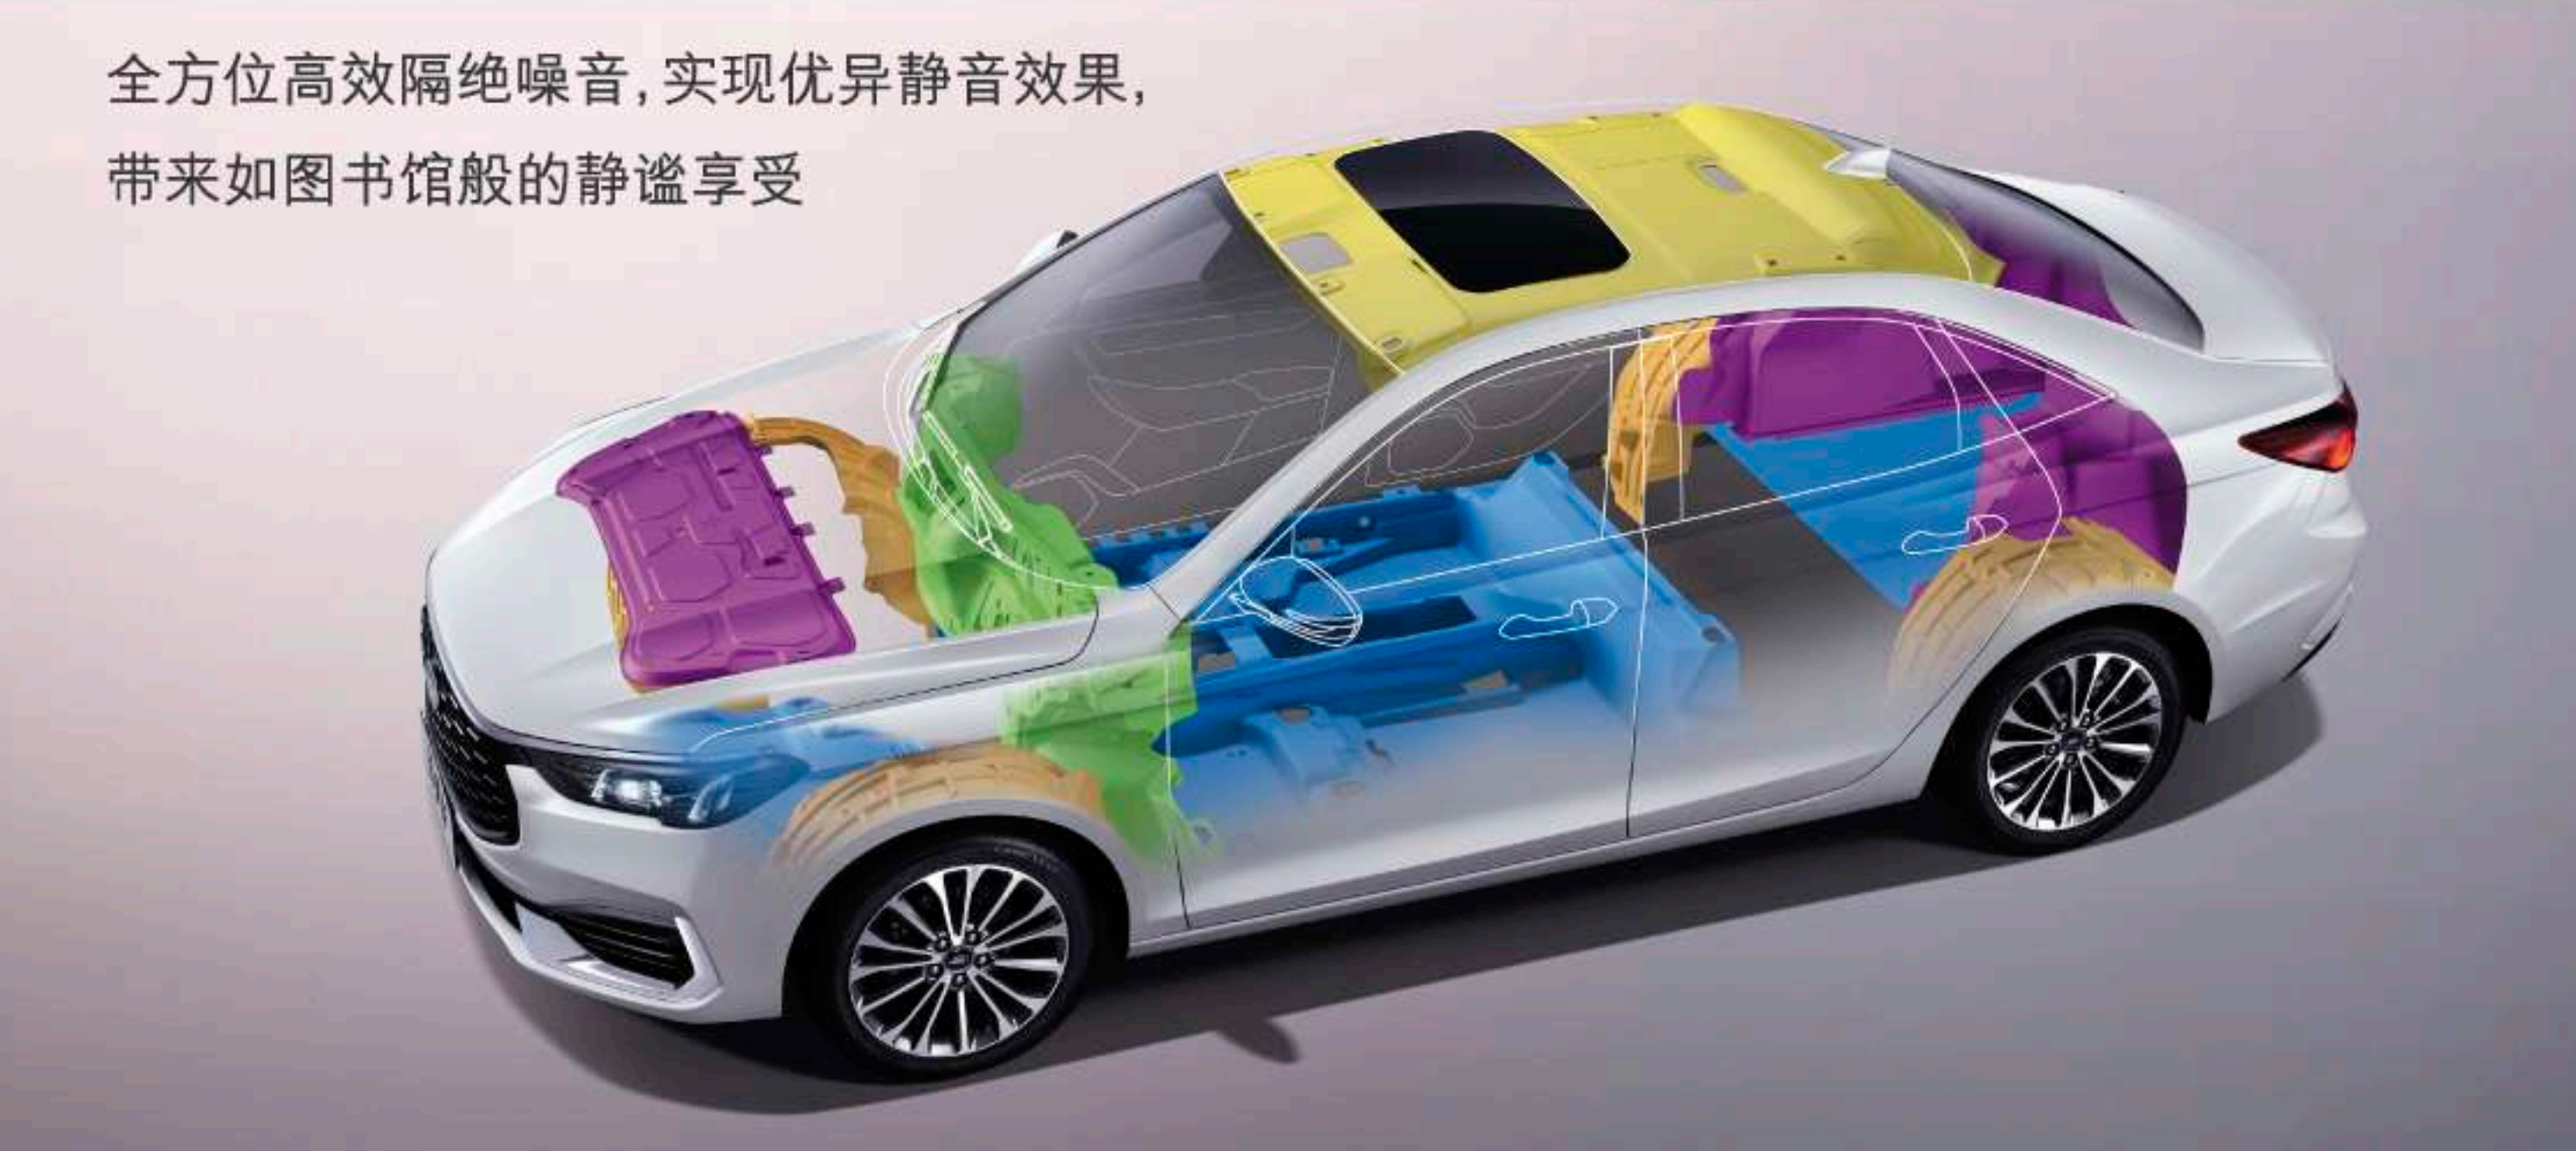

## 幸福 始终跃动向前

传承福特出色驾控DNA, 强劲, 精准, 顺畅, 让驾驶体验, 酣畅自如

高效动力:  
122Ps/90kW  
福特优异底盘调校: 操控精准 乘坐舒适  
AGS进气格栅主动关闭系统: 降低风阻 高效节能

12个降噪声学包

智能无钥匙进入系统&一键启动

全方位高效隔绝噪音, 实现优异静音效果, 带来如图书馆般的静谧享受