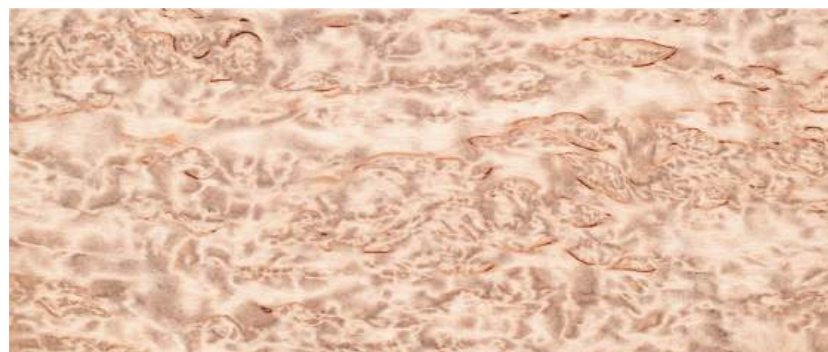

Tobacco

ИНТЕРЬЕРНАЯ КОЖА

Cashew Cream

Oatmeal

Nougat

Arctic Grey

Maroon Brown

Caspian Blue

ИНТЕРЬЕРНАЯ КОЖА

Anthracite

Dark Spice

Black

2.2. Шпон

Природа – лучший художник. Узор российской древесины ценных пород уникален, он никогда не повторяется и всегда – совершенен. При оформлении салона полированным шпоном мы стараемся сохранить узор дерева во всей его неповторимой красоте.

Frosty Ash, открытая пора

Silver Birch Burl, матовый лак

Golden Poplar, открытая пора

Silver Birch Burl, глянцевый лак

Stained Ash, открытая пора

Stone Ash, глянцевый лак

Dark Brown Ash, открытая пора

Black Poplar, глянцевый лак